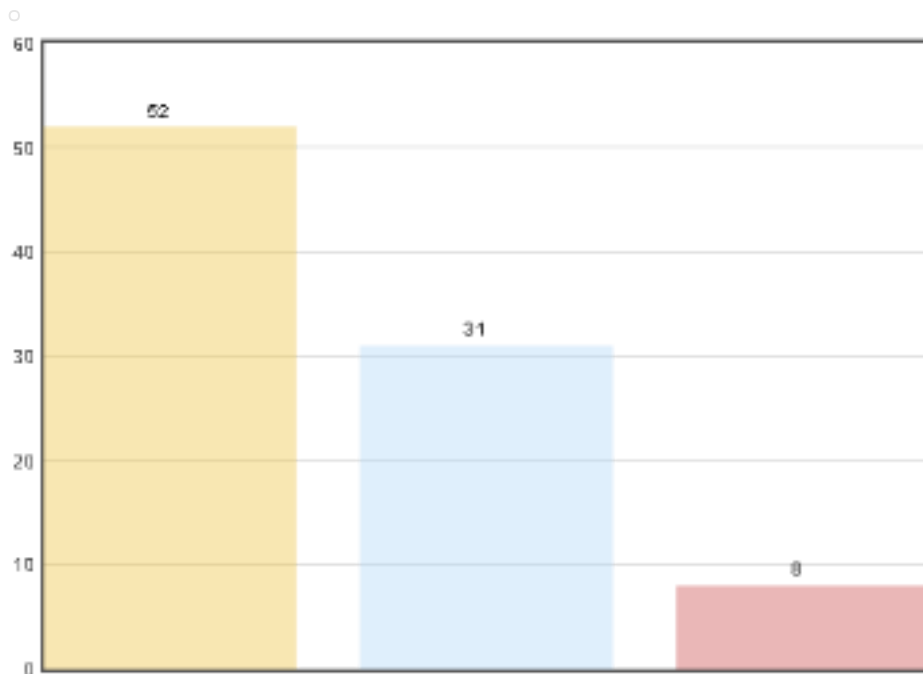

Descripción .

Estado Activa

Tipo Selección única

Resultados

Respuesta	Nº de respuestas	Porcentaje
Si	52	57.14%
No	31	34.07%
N/S	8	8.79%

Resultados

☰ Pregunta "Consideraria interessant la programació de cine entre setmana?"