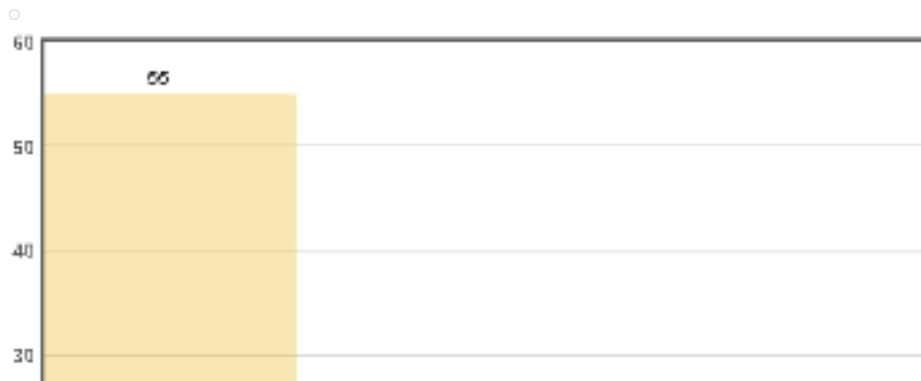

Resultados

Respuesta	Nº de respuestas	Porcentaje
Si	55	60.44%
No	21	23.08%
N/S	15	16.48%

Resultados

≡ **Pregunta** "A més de l'auditori municipal, l'oferta cultural s'ha diversificat en altres espais municipals com el Castell, la sala d'exposicions del molí, el Mupla... Coneix estos edificis públics?."