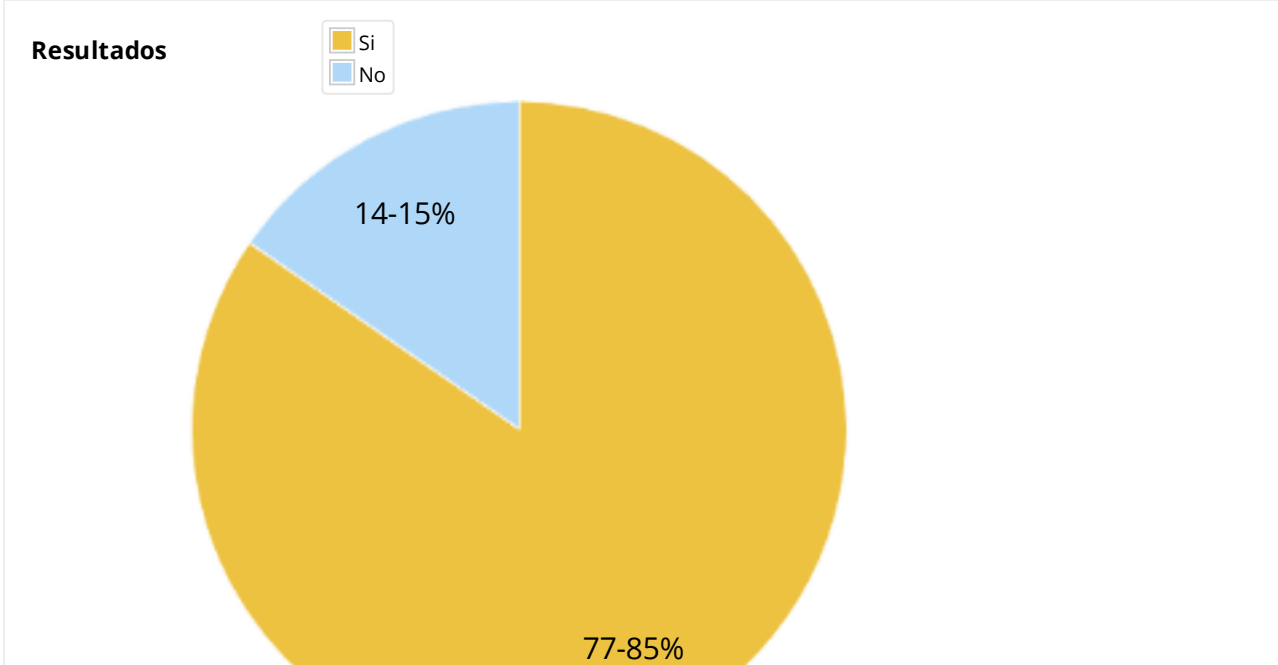

≡ **Pregunta** "A més de l'auditori municipal, l'oferta cultural s'ha diversificat en altres espais municipals com el Castell, la sala d'exposicions del molí, el Mupla... Coneix estos edificis públics?."

Título	A més de l'auditori municipal, l'oferta cultural s'ha diversificat en altres espais municipals com el Castell, la sala d'exposicions del molí, el Mupla... Coneix estos edificis públics?.	
Descripción	.	
Estado	Activa	
Tipo	Selección única	
Resultados		
Respuesta	Nº de respuestas	Porcentaje
Si	77	84.62%
No	14	15.38%