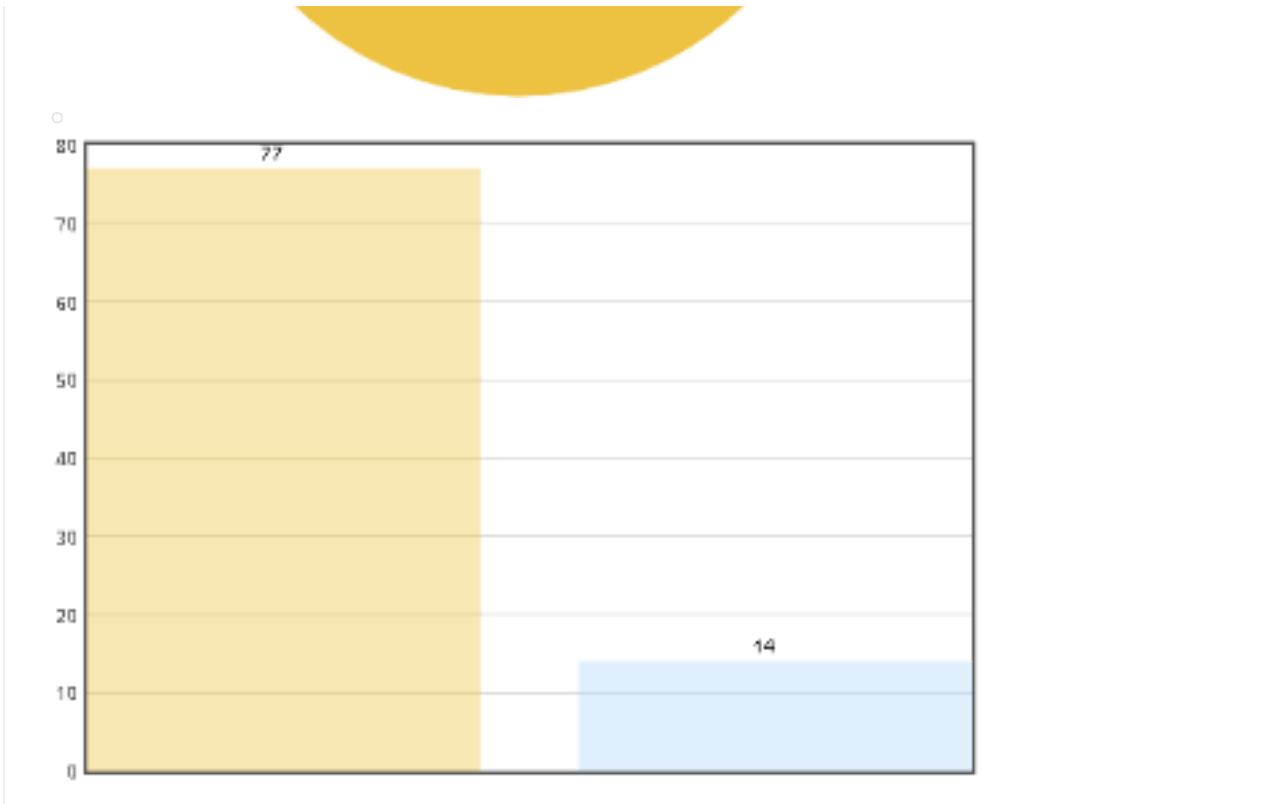

☰ **Pregunta** "Participa en les activitats de foment de la lectura que es programen en les biblioteques municipals?"

Título	Participa en les activitats de foment de la lectura que es programen en les biblioteques municipals?	
Descripción	.	
Estado	Activa	
Tipo	Selección única	
Resultados		
Respuesta	Nº de respuestas	Porcentaje
No	80	87.91%
Si	11	12.09%