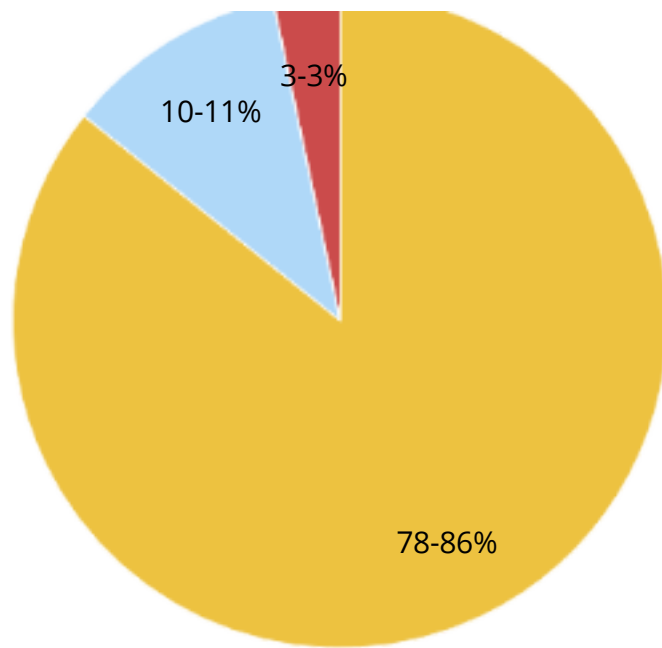

Título	
Descripción	
Estado	Inactiva
Número de participantes	156
Número de respuestas	91
Fecha de apertura	08/02/2016 13:38:00
Fecha de cierre	28/02/2016 23:45:00

Preguntas

☰ Pregunta "Coneix la programació cultural de Riba-roja de Túria?"

Título	Coneix la programació cultural de Riba-roja de Túria?	
Descripción	.	
Estado	Activa	
Tipo	Selección única	
Resultados		
Respuesta	Nº de respuestas	Porcentaje
SI	78	85.71%
No	10	10.99%
N/S	3	3.3%
Resultados		

☰ Pregunta "A través que canals d'informació accedix a la programació cultural? ordena de major a menor arrossegant la millor opció que consideres, la primera serà la més valorada i així successivament"