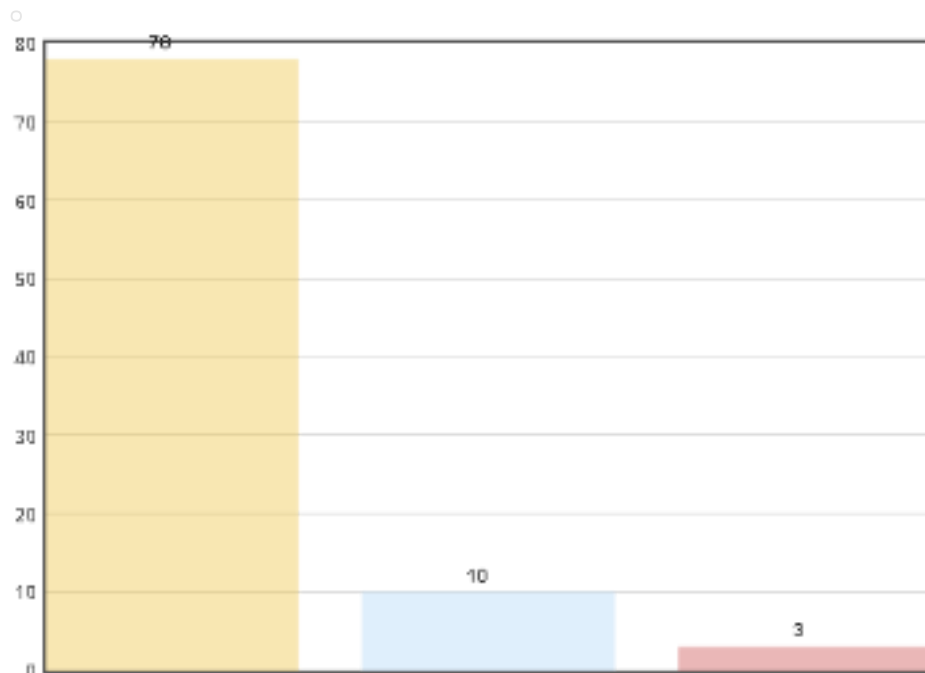

Título	
Descripción	
Estado	Inactiva
Número de participantes	156
Número de respuestas	91
Fecha de apertura	08/02/2016 13:38:00
Fecha de cierre	28/02/2016 23:45:00

Preguntas

☰ Pregunta "Coneix la programació cultural de Riba-roja de Túria?"

Título	Coneix la programació cultural de Riba-roja de Túria?	
Descripción	.	
Estado	Activa	
Tipo	Selección única	
Resultados		
Respuesta	Nº de respuestas	Porcentaje
SI	78	85.71%
No	10	10.99%
N/S	3	3.3%
Resultados		