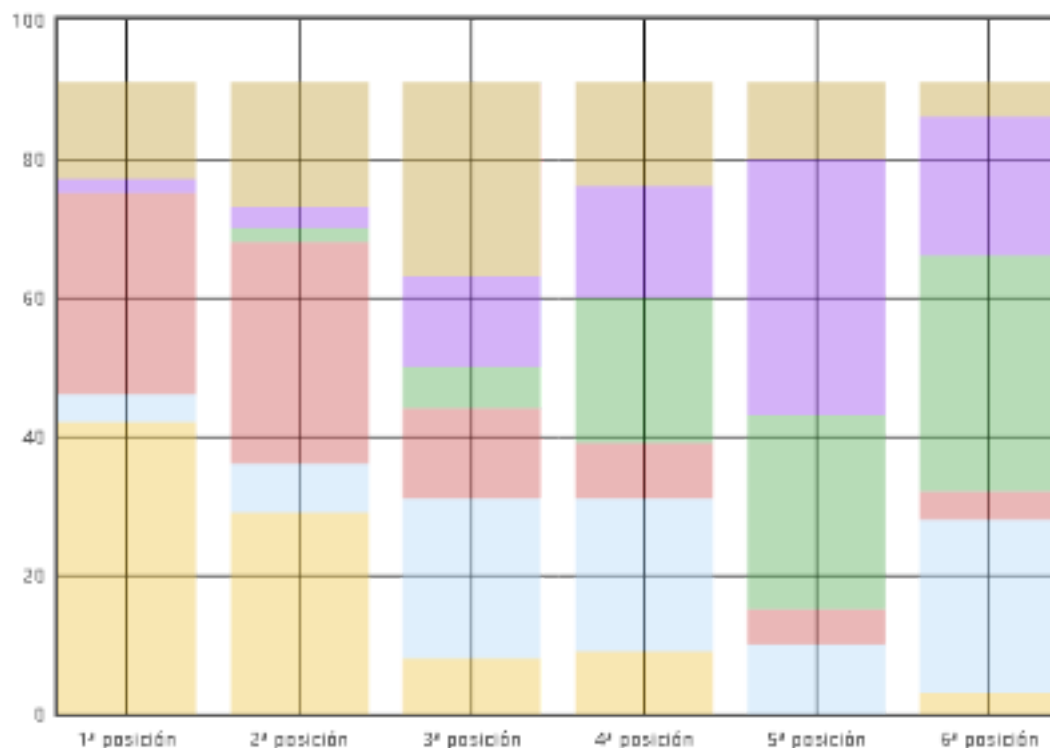

☰ Pregunta "A través que canals d'informació accedix a la programació cultural? ordena de major a menor arrossegant la millor opció que consideres, la primera serà la més valorada i així successivament"

Título

així successivament

A través que canals d'informació accedix a la programació cultural? ordena de major a menor arrossegant la millor opció que consideres, la primera serà la més valorada i

Descripción

.

Estado

Activa

Tipo

Ordenación

Resultados

Respuesta	1 posición	2 posición	3 posición	4 posición	5 posición	6 posición
APP RIBA-ROJA INFO	42 - 46.15%	29 - 31.87%	8 - 8.79%	9 - 9.89%	0 - 0%	3 - 3.3%
Bans	4 - 4.4%	7 - 7.69%	23 - 25.27%	22 - 24.18%	10 - 10.99%	25 - 27.47%
Facebook	29 - 31.87%	32 - 35.16%	13 - 14.29%	8 - 8.79%	5 - 5.49%	4 - 4.4%
TV local	0 - 0%	2 - 2.2%	6 - 6.59%	21 - 23.08%	28 - 30.77%	34 - 37.36%
Radio Riba-roja	2 - 2.2%	3 - 3.3%	13 - 14.29%	16 - 17.58%	37 - 40.66%	20 - 21.98%
Cartellera	14 - 15.38%	18 - 19.78%	28 - 30.77%	15 - 16.48%	11 - 12.09%	5 - 5.49%

Resultados

≡ Pregunta "Respecte a l'oferta cultural d'altres municipis de la comarca, Quina opinió li mereix l'oferta cultural de Riba-roja?"

Título

Respecte a l'oferta cultural d'altres municipis de la comarca, Quina opinió li mereix l'oferta cultural de Riba-roja?