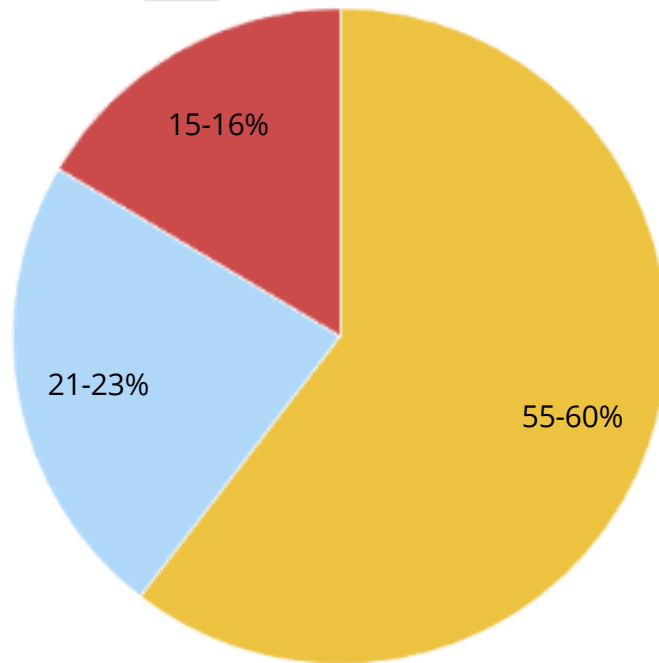

Resultados

Respuesta	Nº de respuestas	Porcentaje
Si	55	60.44%
No	21	23.08%
N/S	15	16.48%

Resultados

≡ **Pregunta** "A més de l'auditori municipal, l'oferta cultural s'ha diversificat en altres espais municipals com el Castell, la sala d'exposicions del molí, el Mupla... Coneix estos edificis públics?."