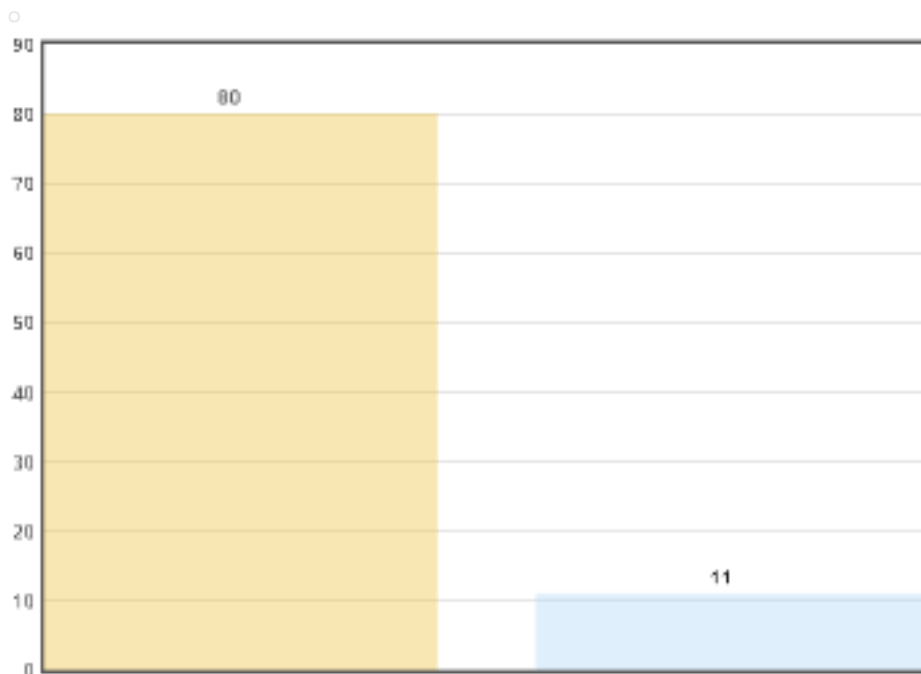

☰ Pregunta "Com fomentaria la participació en activitats culturals entre els estudiants de Riba-roja? Valore de major a menor per orde de prioritat."

Título	Com fomentaria la participació en activitats culturals entre els estudiants de Riba-roja? Valore de major a menor per orde de prioritat.			
Descripción	.			
Estado	Activa			
Tipo	Ordenación			
Resultados				
Respuesta	1 posición	2 posición	3 posición	4 posición