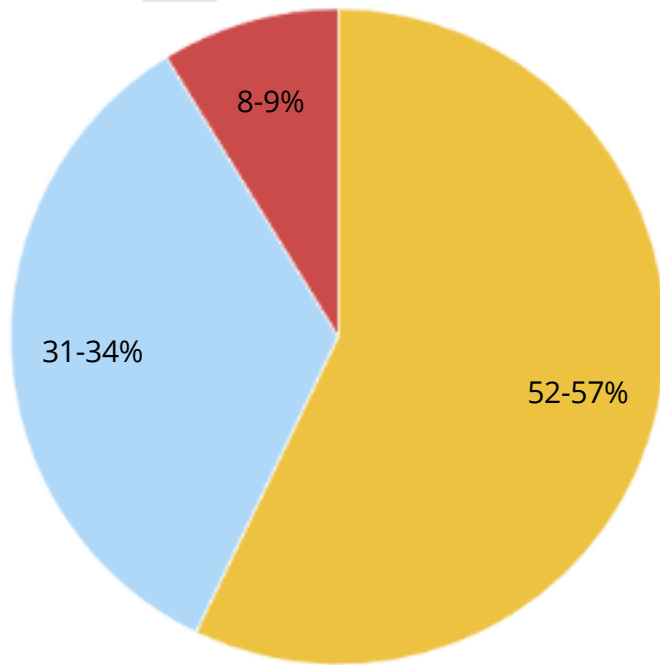

Descripción .

Estado Activa

Tipo Selección única

Resultados

Respuesta	Nº de respuestas	Porcentaje
Si	52	57.14%
No	31	34.07%
N/S	8	8.79%

Resultados

☰ Pregunta "Consideraria interessant la programació de cine entre setmana?"