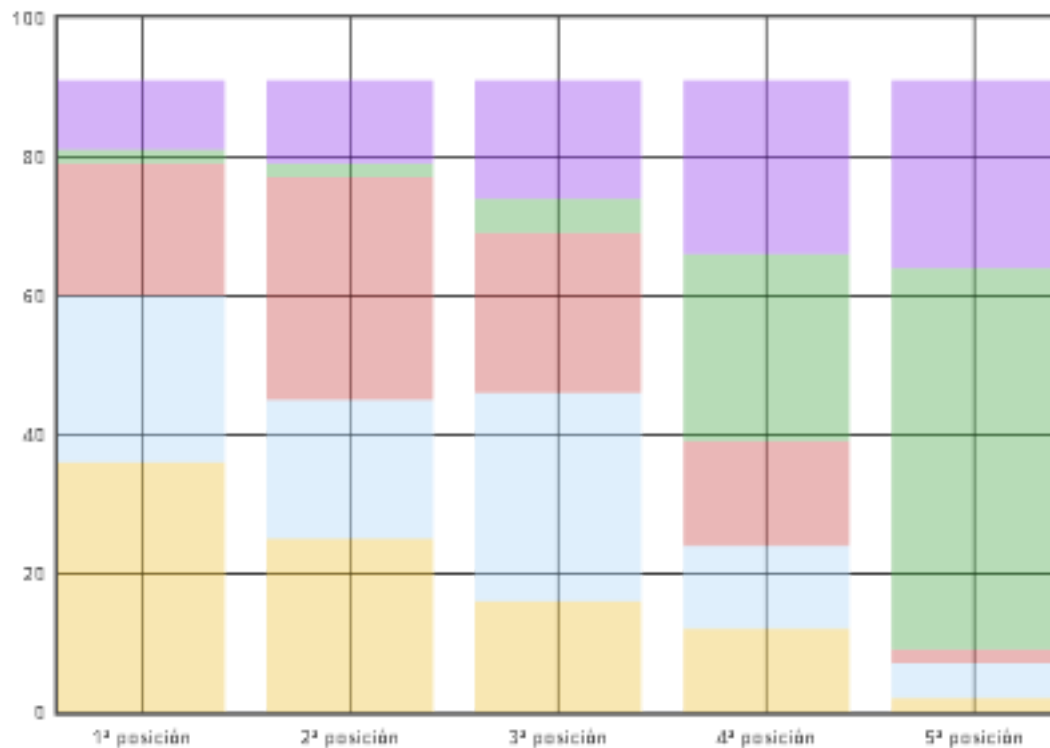

Castell	24 - 26.37%	20 - 21.98%	30 - 32.97%	12 - 13.19%	5 - 5.49%
Parcs Públics	19 - 20.88%	32 - 35.16%	23 - 25.27%	15 - 16.48%	2 - 2.2%
Urbanitzacions	2 - 2.2%	2 - 2.2%	5 - 5.49%	27 - 29.67%	55 - 60.44%
Esplanada del riu	10 - 10.99%	12 - 13.19%	17 - 18.68%	25 - 27.47%	27 - 29.67%

Resultados

☰ Pregunta "Li pareixen adequats els preus dels espectacles / pel·lícules de cine que es realitzen a Riba-roja?"

Títol Li pareixen adequats els preus dels espectacles / pel·lícules de cine que es realitzen a Riba-roja?

Descripción .

Estado Activa

Tipo Selección única

Resultados