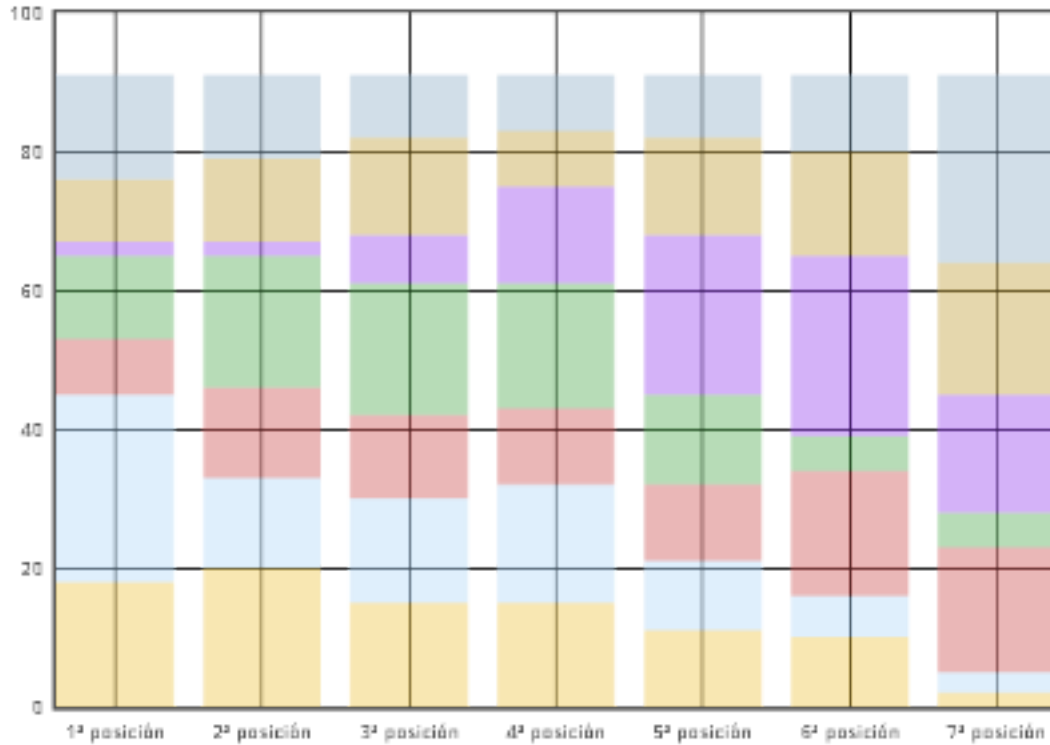

Descripción

Estado

Activa

Tipo

Ordenación

Resultados

Respuesta	1 posición	2 posición	3 posición	4 posición	5 posición	6 posición	7 posición
Concerts de música	18 - 19.78%	20 - 21.98%	15 - 16.48%	15 - 16.48%	11 - 12.09%	10 - 10.99%	2 - 2.2%
Cinema	27 - 29.67%	13 - 14.29%	15 - 16.48%	17 - 18.68%	10 - 10.99%	6 - 6.59%	3 - 3.3%
Espectacles de dansa	8 - 8.79%	13 - 14.29%	12 - 13.19%	11 - 12.09%	11 - 12.09%	18 - 19.78%	18 - 19.78%
Teatre	12 - 13.19%	19 - 20.88%	19 - 20.88%	18 - 19.78%	13 - 14.29%	5 - 5.49%	5 - 5.49%
Exposicions	2 - 2.2%	2 - 2.2%	7 - 7.69%	14 - 15.38%	23 - 25.27%	26 - 28.57%	17 - 18.68%
Animació al carrer.	9 - 9.89%	12 - 13.19%	14 - 15.38%	8 - 8.79%	14 - 15.38%	15 - 16.48%	19 - 20.88%
Atraccions infantils (magia,tetre, contacontes)	15 - 16.48%	12 - 13.19%	9 - 9.89%	8 - 8.79%	9 - 9.89%	11 - 12.09%	27 - 29.67%

Resultados

≡ Pregunta "Traure la cultura al carrer i acostar-la als ciutadans és un dels compromisos de l'actual govern, Quins espais públics consideres més adequats per a les representacions teatrals? Ordena de major a menor"