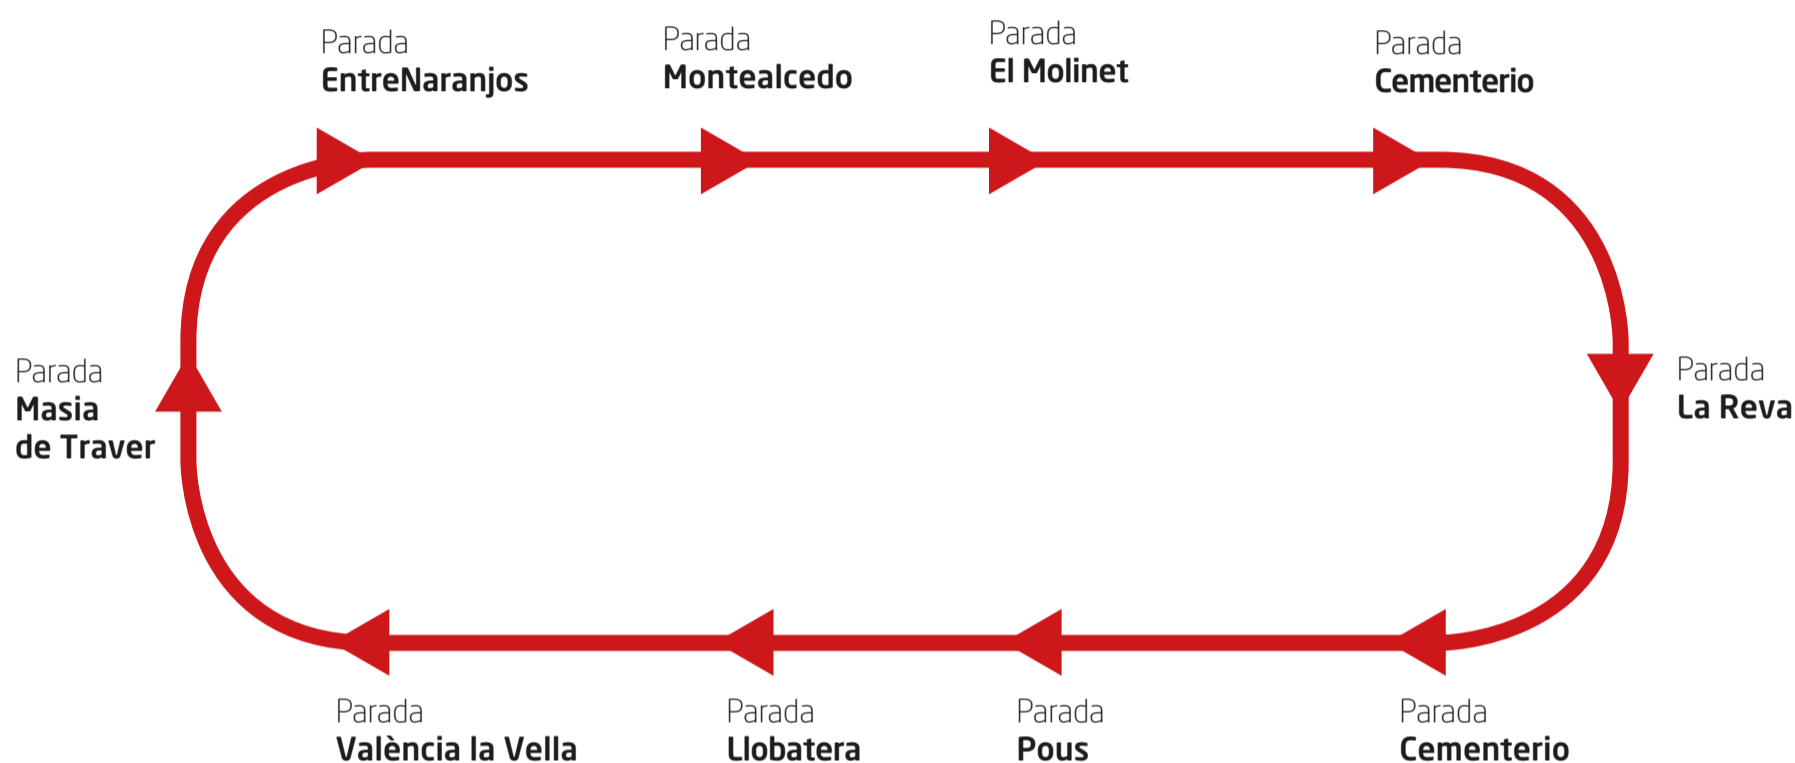

# HORARIOS DE AUTOBÚS URBANIZACIONES 'DIA DE TODOS LOS SANTOS'

## RECORRIDO CIRCULAR

## HORARIOS

Pous	Llobatera	V. La Vella	Masia de Traver	Entrenaranjos	Montealcedo	El Molinet	Cementerio	La Reva
08:00	08:07	08:15	08:20	08:30	08:32	08:35	08:45	09:00
							09:15	
10:00	10:07	10:15	10:20	10:30	10:32	10:35	10:45	11:00
							11:15	
11:30	11:37	11:45	11:50	12:00	12:02	12:05	12:15	12:30
							12:45	
13:00	13:07	13:15	13:20	13:30	13:32	13:35	13:45	14:00
							14:15	
15:30	15:37	15:45	15:50	16:00	16:02	16:05	16:15	16:30
							16:45	
17:00	17:07	17:15	17:20	17:30	17:32	17:35	17:45	18:00